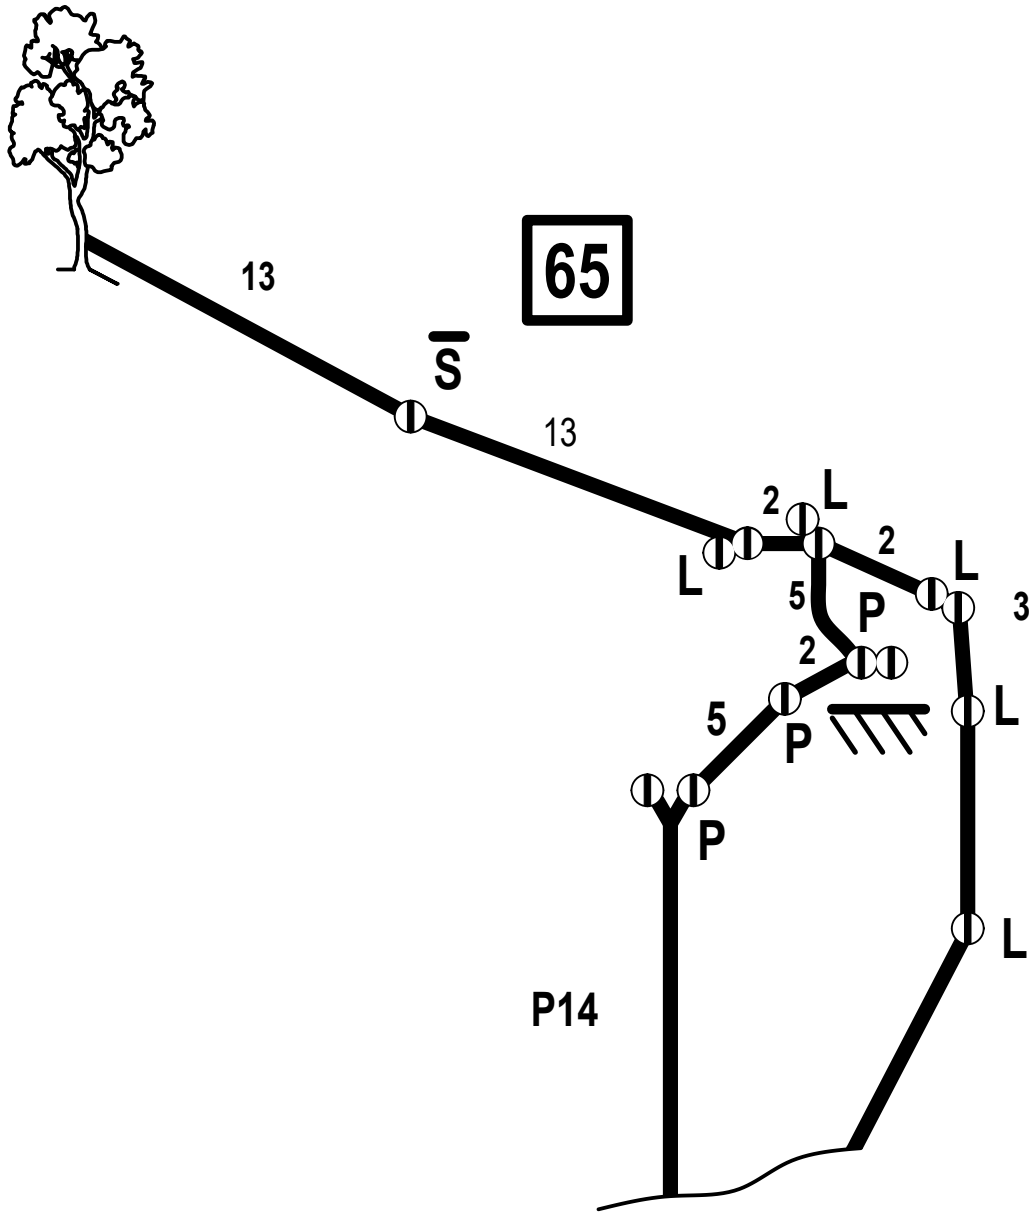

PRAWA ŚCIANA NAD MOSTKIEM (ratownictwo)

STUDNIA SZPATOWCÓW

PODLESICE gm. KROTCZYCE, wzgórze Dudnik
50.57056, 19.52094

Marcin Zajączkowski, Andrzej Kwiatkowski
27.11.2022r.